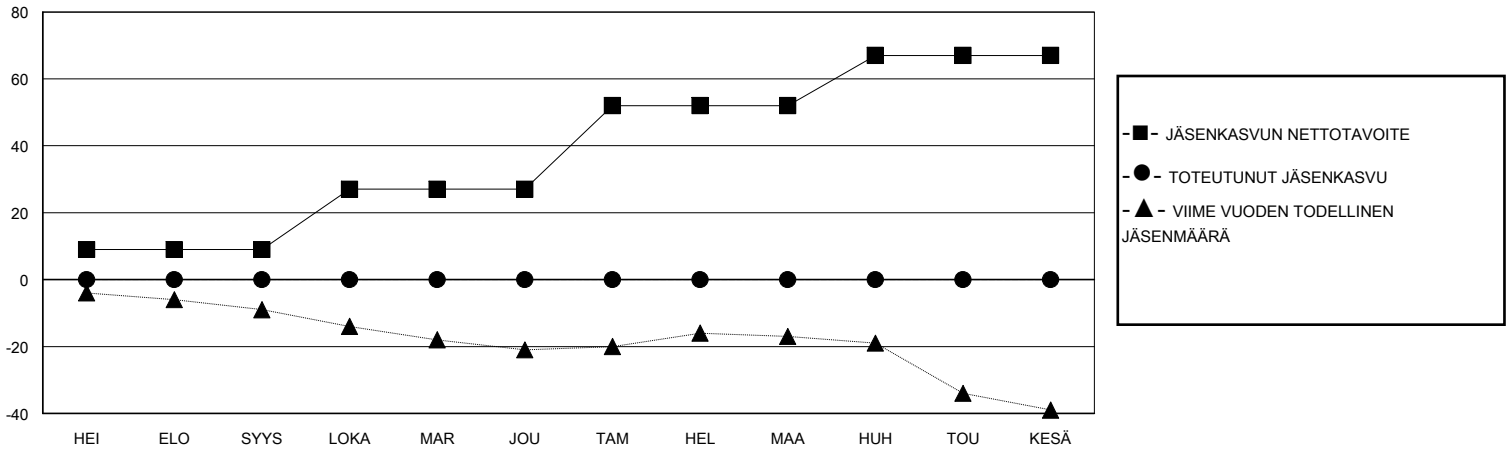

# MONTHLY MEMBERSHIP PROGRESS REPORT

District 107 F

Results as of: 7/31/2024

GMT:

SIJAINTI FINLAND

GMT VAALIPIIRI

Klubit				jäsentä			
TULOKSET 2024-2025				TULOKSET 2024-2025			
NELJÄNNES	UUDEN KLUBIN TAVOITE	UUDET KLUBIT	LOPETETUT KLUBIT	NELJÄNNES	JÄSENKASVUN NETTOTAVOITE	TOTEUTUNUT JÄSENKASVU	POISTETUT JÄSENET (mukaan lukien siirrot)
HEI/ELO/SYYS	0	0	0	HEI/ELO/SYYS	9	1	1
LOKA/MAR/JOU	0	0	0	LOKA/MAR/JOU	18	0	0
TAM/HEL/MAA	0	0	0	TAM/HEL/MAA	25	0	0
HUH/TOU/KESÄ	1	0	0	HUH/TOU/KESÄ	15	0	0

TAVOITTEET JA UUDET KLUBIT, KUMULATIIVINEN

TAVOITTEET JA JÄSENET, KUMULATIIVINEN

LAKKAUTETUT KLUBIT: 0

1 CLUBS OF 55 LISÄNNYT YHDEN TAI USEAMMAN UUTTA JÄSENTÄ

SUKUPUOLIJAKAUMA

MIES 1,099 (84.02%)  
NAINEN 209 (15.98%)