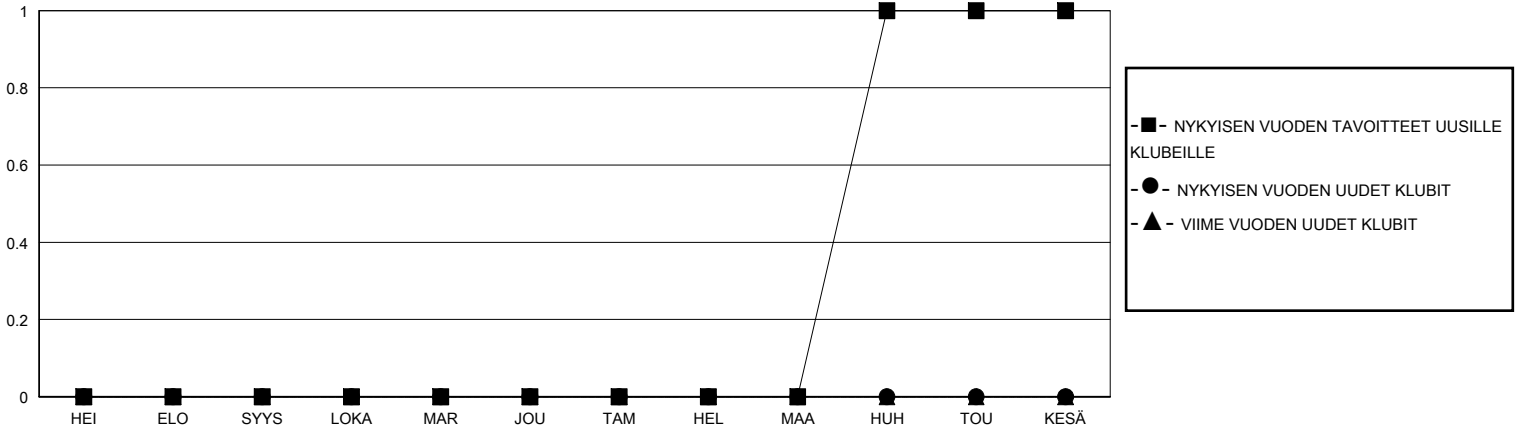

# MONTHLY MEMBERSHIP PROGRESS REPORT

District 107 F

Results as of: 7/31/2024

GMT:

SIJAINTI FINLAND

GMT VAALIPIIRI

Klubit				jäsentä			
TULOKSET 2024-2025				TULOKSET 2024-2025			
NELJÄNNES	UUDEN KLUBIN TAVOITE	UUDET KLUBIT	LOPETETUT KLUBIT	NELJÄNNES	JÄSENKASVUN NETTOTAVOITE	TOTEUTUNUT JÄSENKASVU	POISTETUT JÄSENET (mukaan lukien siirrot)
HEI/ELO/SYYS	0	0	0	HEI/ELO/SYYS	9	1	1
LOKA/MAR/JOU	0	0	0	LOKA/MAR/JOU	18	0	0
TAM/HEL/MAA	0	0	0	TAM/HEL/MAA	25	0	0
HUH/TOU/KESÄ	1	0	0	HUH/TOU/KESÄ	15	0	0

TAVOITTEET JA UUDET KLUBIT, KUMULATIIVINEN

TAVOITTEET JA JÄSENET, KUMULATIIVINEN

LAKKAUTETUT KLUBIT: 0

1 CLUBS OF 55 LISÄNNYT YHDEN TAI USEAMMAN UUTTA JÄSENTÄ

SUKUPUOLIJAKAUMA

MIES 1,099 (84.02%)  
NAINEN 209 (15.98%)